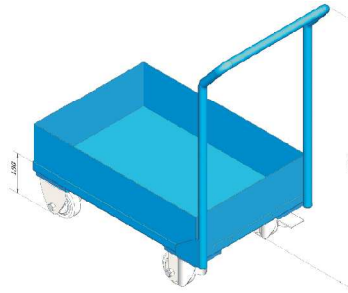

### Bin Trolley : Model-1

Product Code	Dimension (mm)	Loading Height (mm)	Load Capacity	Wheel	Stock
MEPL100100204250325	425 L x 325 D	151	200 kg UDL	Ø100 x 35	
MEPL100100206250425	625 L x 425 D				
MEPL100100208250550	825 L x 550 D				

### Bin Trolley : Model-2

Product Code	Dimension (mm)	Loading Height (mm)	Load Capacity	Wheel	Stock
MEPL100100104250325	425 L x 325 D	151	200 kg UDL	Ø100 x 35	
MEPL100100106250425	625 L x 425 D				
MEPL100100108250550	825 L x 550 D				